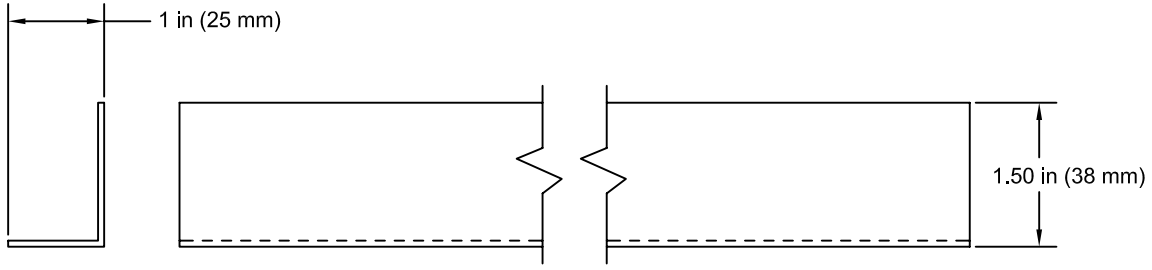

OPTIONAL LINEALS

OPTIONAL LINEAL SELECTION
DRAWING #
REV: A

Lutron Electronics Co., Inc.
7200 Siler Road | Coopersburg, PA 18036 | USA
1 (800) 446-1503 | fax: (610) 282-7439
shadinginfo@lutron.com