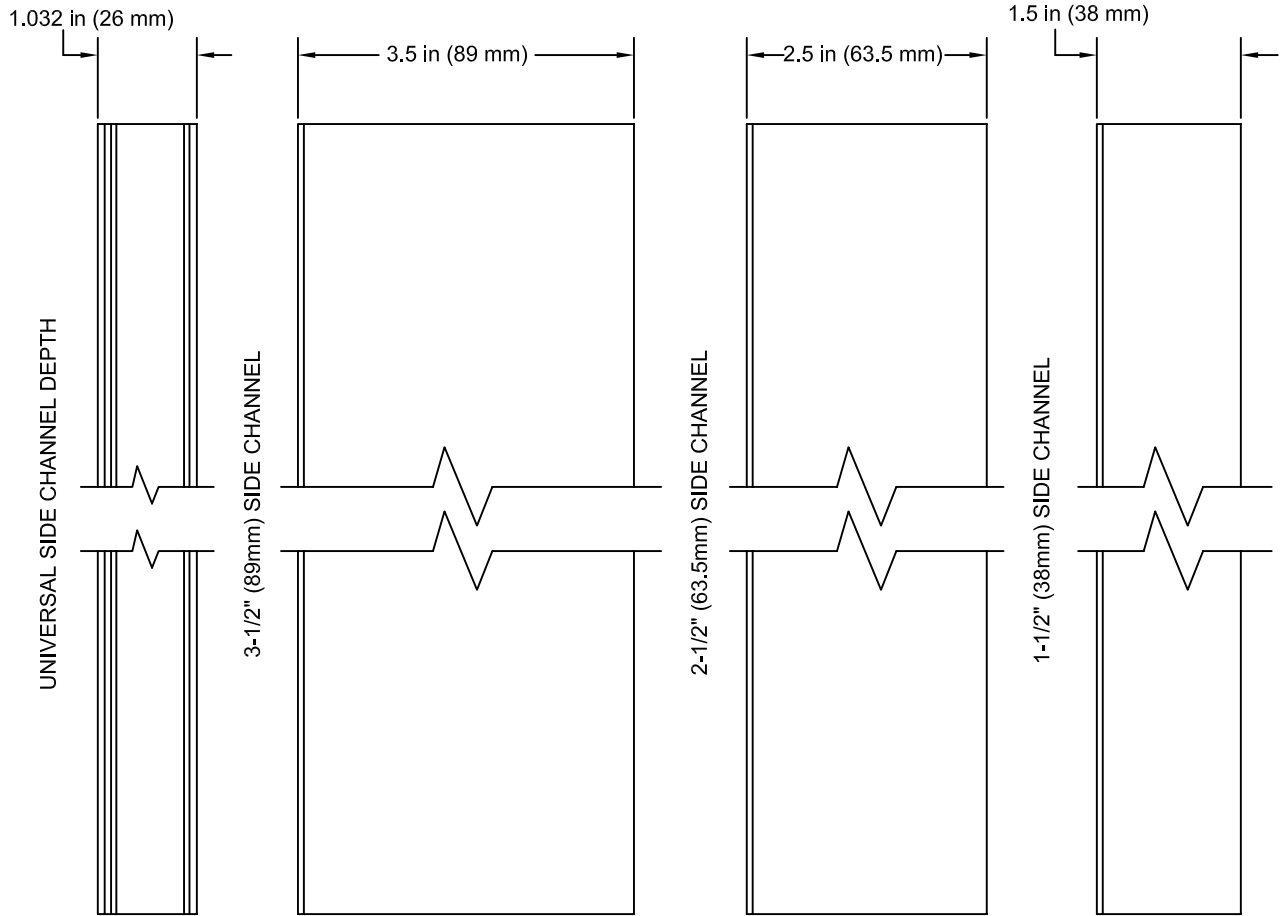

OPTIONAL LINEALS

OPTIONAL LINEAL SELECTION
DRAWING #
REV: A

Lutron Electronics Co., Inc.
7200 Siler Road | Coopersburg, PA 18036 | USA
1 (800) 446-1503 | fax: (610) 282-7439
shadinginfo@lutron.com